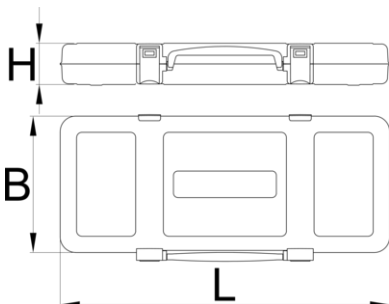

Boîte métallique

981K3/8

Profils

Description produit

- empty tool box designed for storing and carrying of tools
- matière : tôle Premium Plus
- laque éco à la norme Qualicoat
- closing mechanism with integrated handle
- box delivered without tool tray and tools

**N°****L****B****H**

601913

3/8"

321

198

54

798

* Les images des produits ne sont pas contractuelles. Toutes les dimensions sont en mm, les poids en grammes.