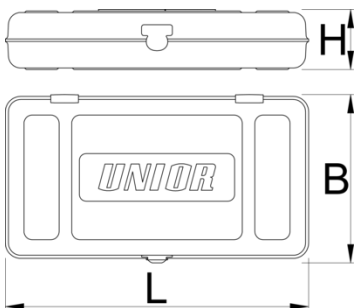

Metal box

981K1/4

Profielen

Product attributen

- empty tool box designed for storing and carrying of tools
- material: premium PLUS sheet metal
- coated with eco colour of Qualicoat quality standard
- box delivered without tool tray and tools

**Nº****L****B****H**

601918

1/4"

197

105

38

275

* Afbeeldingen van producten zijn symbolisch. Alle afmetingen zijn in mm, en het gewicht in grammen. Alle vermelde afmetingen kunnen variëren in tolerantie.