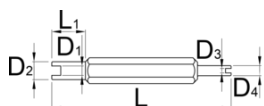

Klucz do zaworków

1755/2

Profile

Cechy produktu

- Klucz do zaworków Schrader i Presta. Precyzyjnie wykonany ze stali narzędziowej.

628912

39

* Przedstawiony wygląd produktu jest orientacyjny. Wszystkie wymiary są w mm, podana waga w gramach