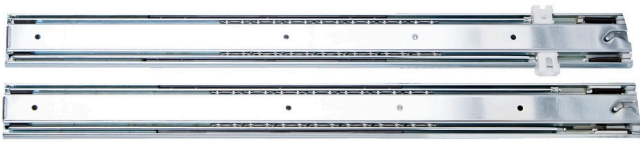

# Ball-bearing slide for tool carriage with BLOCK system, set of 1 pair

V11

## Attributi del prodotto

- for articles 940EV4BLOCK, 940EV7BLOCK and 940H2BLOCK

627668

400

1479

\* Le immagini dei prodotti sono puramente simboliche. Tutte le dimensioni sono in mm, peso in grammi.