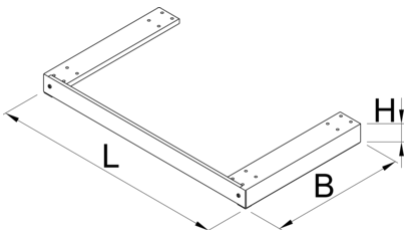

Transportsockel für 991HD

991HD.BASE

Profile

Produkteigenschaften

- Material: Premium Plus Metallblech
- Der Unterbaerahmen kann unter dem Schwerlast-Schubladenschrank montiert werden, um so den Schrank mit Gabelstapler oder Paletten Transporter zu bewegen.

628824

L

1218

B

697

H

100

8800

* Bilder von Produkten sind Symbolfotos. Abmessungen sind in mm, Gewichte in Gramm.

Verwendung (Bilder)