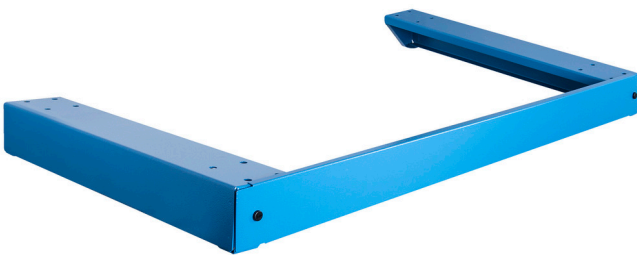

# Sous-base de coffre à outils haute résistance

991HD.BASE

## Description produit

- matière : tôle Premium Plus
- La sous-base pour l'armoire à tiroirs robuste peut être montée sous l'armoire afin qu'elle soit déportée du sol et qu'elle puisse être déplacée par un chariot élévateur ou un transpalette.

628824

L

1218

B

697

H

100

8800