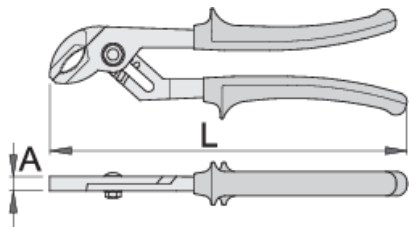

## Profiles

---

## Product features

- материјал: специјален хром ванадиум челик
- ковани, целосно појачани и калени
- полирани челусти
- завршна површина: хромирани по стандард EN 12540
- робусни рачки изолирани со двокомпонентни навлаки
- изработени по стандард ISO 8976

## Предности:

- опсегот на челустите подеслив во 5 позиции со дим.180, со дим.240 и 300 во 6 позиции
- жлебест зглоб

	L	A		
607885	180	9.9	25	197
620557	240	10.8	35	417
607887	300	12.2	40	657

\* Сликите на производите се симболични. Сите димензии се во мм, тежината е во грамови. Сите наведени димензии може да се разликуваат во ниво на толеранција