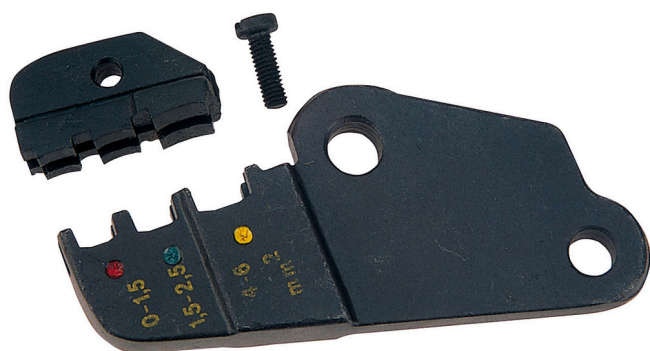

Rezervni deli za 428/4

428.1/4

Profili

Atributi izdelka

- rezervna glava

602328

161

* Slike proizvodov so simbolične. Vse dimenzije so v mm, masa v g. Vse navedene dimenzije lahko odstopajo v tolerančnih merah.