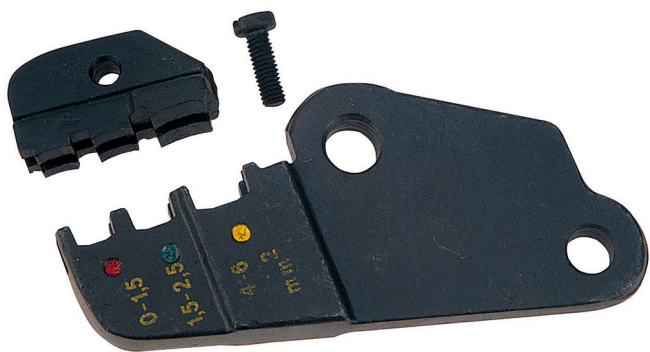

Ремонтный комплект к плоскогубцам для электромонтажных работ арт. 428/4

428.1/4

Профили

Описание товара

- запасная головка для арт. 428/4

602328

161