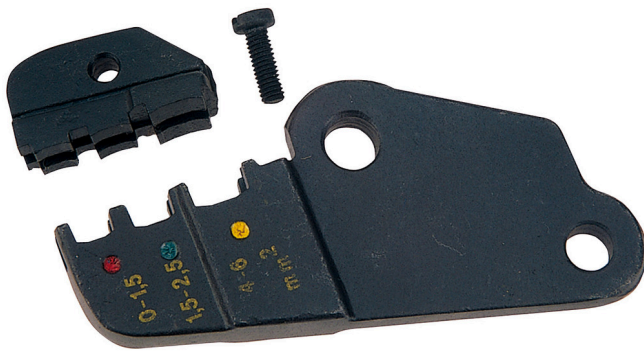

Elemente de schimb pentru art.428

428.1/4

Profile

Caracteristicile produsului

- cap de schimb

602328

161

* Imaginea produsului este simbolica. Toate dimensiunile sunt exprimate în mm, greutatea în grame.