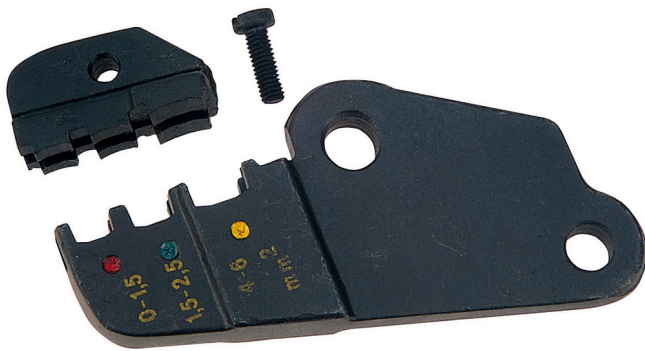

Javítókészlet 428/4 présfogóhoz

428.1/4

Profilok

Termékjellemzők

- cserélhető fej és présprofil

602328

161

* A termékképek illusztrációk. Minden feltüntetett méret milliméterben, a tömegek grammokban. Az összes feltüntetett méret eltérhet a toleranciának megfelelően.