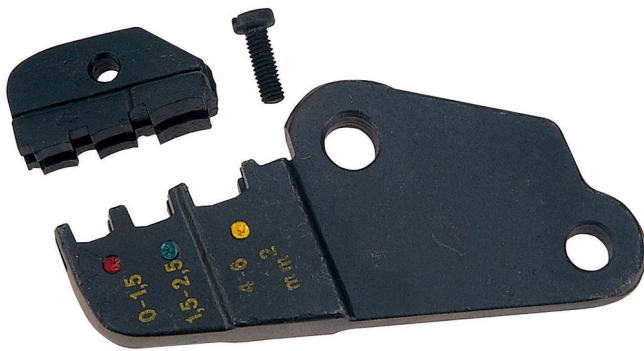

Rezervni djelovi za art. 428/4

428.1/4

Profili

Atributi proizvoda

- rezervna glava

602328

161

* Slike proizvoda su simbolične. Sve dimenzije su u mm, masa je u g.