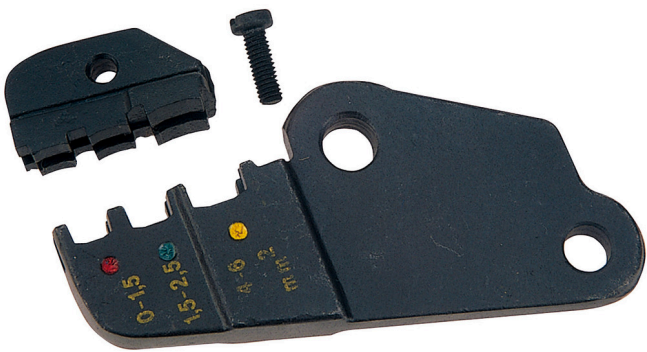

# Pièces détachées pour pince à sertir cliquet

428.1/4

## Profils

## Description produit

- Mâchoire de rechange

602328

161

\* Les images des produits ne sont pas contractuelles. Toutes les dimensions sont en mm, les poids en grammes.