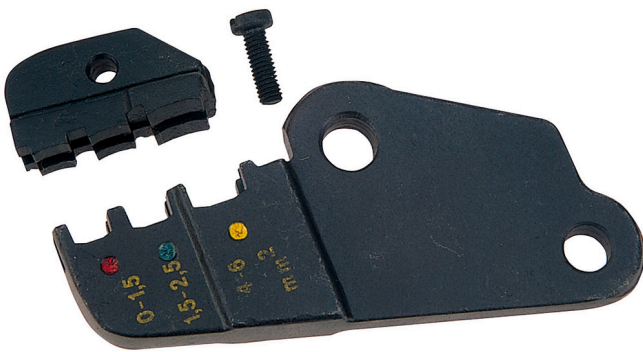

Pièces détachées pour pince à sertir cliquet

428.1/4

Profils

Description produit

- Mâchoire de rechange

602328

161

* Les images des produits ne sont pas contractuelles. Toutes les dimensions sont en mm, les poids en grammes.