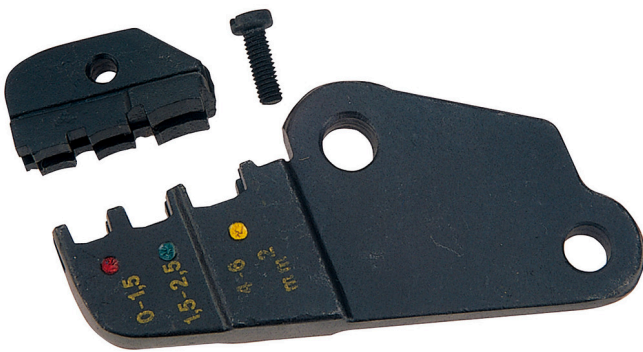

# Pièces détachées pour pince à sertir cliquet

428.1/4

## Description produit

- Mâchoire de rechange

602328

161

\* Les images des produits ne sont pas contractuelles. Toutes les dimensions sont en mm, les poids en grammes.