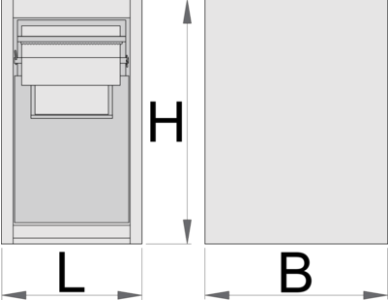

Modüler çalışma tezgahı için temizleme desteği

990BIN-BLACK

Profiles

Product features

- malzeme: sac metal
- 2 çekmeceli

- Üst çekmeceye, max.fi 270mm ve maks. uzunluğu 380 mm. Yedek kağıt rulusunun çekmecenin arka tarafında da bir yer var.
- En düşük çekmecede, çöp için 2 bölünmüş kap, toplam hacim 50 litre; Birinci kap, çöpü çekmecenin ön tarafındaki kapak kapağından geçirme olanağına sahiptir.
- kadmiyum ve kurşun içermeyen renkle ekolojik lake kaplamalıdır

	L	B	H	
628810	475	650	870	41200

* Ürünlerin resimleri semboliktir. Bütün boyutlar mm ve ağırlık gram cinsindedir.