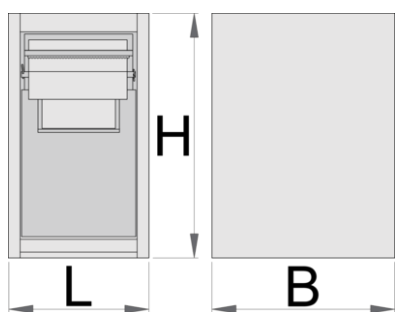

Element za radni sto

990BIN-BLACK

Profili

Opis proizvoda

- materijal: premium PLUS čelični lim
- sa 2 fioke
- U gornju fioku se može staviti rolna papirna max. fi 270 mm i max. dužine 380 mm. Na zadnjoj strani fioke postoji i mesto za rezervnu rolnu papira.

- Najniža fioka ima 2 podeljena dela za smeće, ukupne zapremine 50 litara; prvi deo (odvojena posuda) ima mogućnost da smeće prođe kroz vrata na prednjoj strani fioke.
- zaštitni, ekološki lak bez kadmijuma i olova

628810

L

475

B

650

H

870

41200

* Fotografije proizvoda su simbolične. Sve dimenzije su u mm, a težina u gramima. Sve navedene dimenzije mogu odstupati u granicama tolerancija.