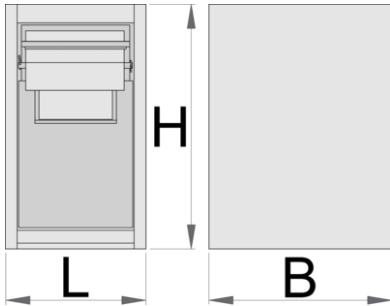

Takarítási kiegészítő moduláris munkapadhoz

990BIN-BLACK

Profilok

Termékjellemzők

- anyaga: Premium Plus acéllemez
- 2 kihúzható fiókkal

- A felső fiókba egy max. 270 mm átmérőjű és 380 mm hosszúságú papírtekercs helyezhető. A fiók hátsó részében egy további tartalék papírtekercsnek van helye.
- Az alsó fiókban két konténer található hulladék számára, összesen 50 liter űrtartalommal. A hulladékot az első konténerbe a fiók előoldalán kialakított csapóajtón keresztül is be lehet dobni.
- környezetbarát porszórt festékbevonattal Qualicoat minőségi szabvány szerint

	L	B	H	
628810	475	650	870	41200

* A termékképek illusztrációk. Minden feltüntetett méret milliméterben, a tömegek grammokban. Az összes feltüntetett méret eltérhet a toleranciának megfelelően.