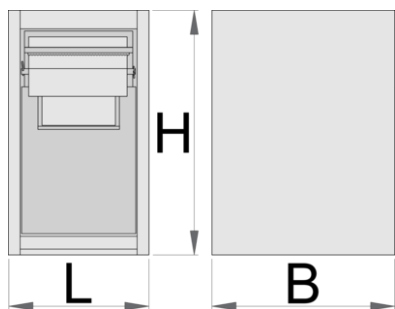

Στήριγμα καθαριστικού για προσαρμοζόμενους πάγκους εργασίας

990BIN-BLACK

Προφίλ

Χαρακτηριστικά προϊόντος

- Υλικό: premium plus χαλυβδόφυλλο

- Με δύο συρτάρια
- Στο επάνω συρτάρι μπορεί να τοποθετηθεί ρολό χαρτιού μέγιστης διαμέτρου 270 mm και μέγιστο μήκος 380mm. Υπάρχει επίσης μια θέση στην πίσω πλευρά του συρταριού για το εφεδρικό ρολό χαρτιού.
- Το χαμηλότερο συρτάρι έχει 2 χωριστά δοχεία για σκουπίδια, συνολικός όγκος 50 λίτρα. Το πρώτο δοχείο έχει τη δυνατότητα να βάλει τα σκουπίδια μέσα από την πόρτα στην μπροστινή πλευρά του συρταριού.
- οικολογικό λακάρισμα με χρώμα ποιότητας προτύπου Qualicoat

	L	B	H	
628810	475	650	870	41200

* Οι εικόνες των προϊόντων είναι συμβολικές. Όλες οι διαστάσεις είναι σε mm, το βάρος είναι σε γραμμάρια. Όλες οι αναφερόμενες διαστάσεις μπορεί να διαφέρουν σε ανοχές.