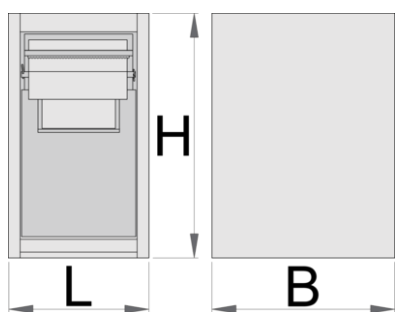

## Vlastnosti produktu

- materiál: Premium Plus plech
- S 2 výsuvnými zásuvkami.
- V horní zásuvce lze umístit papírový válec o max. průměru 270 mm a max. délce 380mm. K dispozici je také místo na zadní straně zásuvky pro náhradní roli papíru.

- Spodní zásuvka obsahuje dva samostatné kontejnery na odpadky o celkové kapacitě 50 litrů; v prvním kontejneru mohou být odpadky vyhozeny klapkou na přední straně zásuvky.
- použitá ekologická barva standardu kvality Qualicoat

	L	B	H	
628810	475	650	870	41200

\* Obrázky produktů jsou symbolické. Všechny rozměry jsou v mm a hmotnost v gramech. Všechny uvedené rozměry se mohou lišit v toleranci.