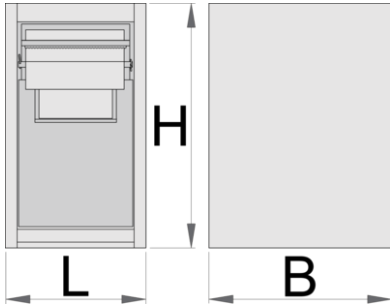

## Product attributen

- materiaal: Premium Plus plaatstaal
- Met 2 uittrekbare lades.

- In de bovenste lade kan een papierrol geplaatst worden met max. dia. 270mm en max. lengte 380mm. Er is ook een plaats aan de achterkant van de lade voor een reserve papierrol.
- De onderste lade heeft 2 verdeelde containers voor afval, totaal volume 50 liter; de eerste container heeft de mogelijkheid om het afval door de klepdeur aan de voorzijde van de lade te doen.
- eco-lak volgens Qualicoat standaard

	<b>L</b>	<b>B</b>	<b>H</b>	
628810	475	650	870	41200

\* Afbeeldingen van producten zijn symbolisch. Alle afmetingen zijn in mm, en het gewicht in grammen. Alle vermelde afmetingen kunnen variëren in tolerantie.