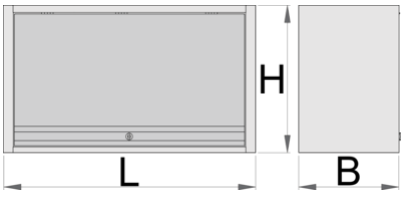

## Product features

- malzeme: sac metal
- Kilit ve katlanabilir anahtar ile kilitlenmiş kapı
- lock with key included also foam keyring
- kadmiyum ve kurşun içermeyen renkle ekolojik lake kaplamalıdır
- Asma dolabının taşıma kapasitesi 1000mm olan maksimum yük kapasitesi, 4050, 1250mm ve 1500mm ise 50kg'dır. Rafın taşıma kapasitesi 15kg
- teleskopik mekanizmalı asma kapı
- kabinin alt kısmında bir ışık tutucu ayarlanmıştır
- 2 asılma imkanı - modüler çalışma tezgahının destek ayağı veya duvarda. Duvara asmak için ilave destek ektedir.

|  | L    | B   | H   |  |
|--|------|-----|-----|---|
| 628808   | 1000 | 350 | 510 | 22400   |
| 629561   | 1250 | 350 | 510 | 25000   |

\* Ürünlerin resimleri semboliktir. Bütün boyutlar mm ve ağırlık gram cinsindedir.