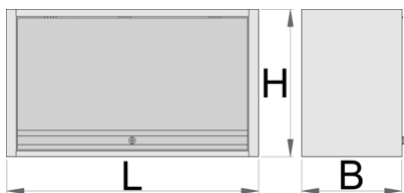

## Atributi izdelka

- material: Premium Plus pločevina
- zaklepanje vrat s ključavnico in pregibnim ključem
- ključavnica s ključem vsebuje tudi obesek
- uporaba eko barve s standardom kvalitete QualiCoat
- maksimalna skupna nosilnost omare dolžine 1000mm je 40kg, 1250 in 1500mm pa 50 kg, nosilnost police je 15 kg
- dvižna vrata s teleskopskim mehanizmom
- na spodnji delu omare nameščen nosilec za luč
- dve možnosti obešanja: na stebre modularnega pulta ali na zid. Za obešanje na zid je priložena dodatna ojačitev.

	L	B	H	
628808	1000	350	510	22400
629561	1250	350	510	25000

\* Slike proizvodov so simbolične. Vse dimenzije so v mm, masa v g. Vse navedene dimenzije lahko odstopajo v tolerančnih merah.