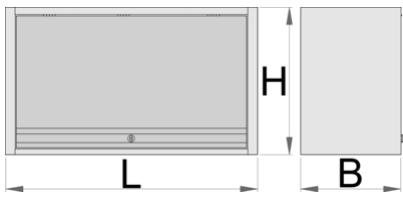

Висечки ормар за работни клупи

990CAU-BLACK

Profiles

Product features

- материјал: специјален ПЛУС челичен лим
- вратата е заклучена со клуч за заклучување и преклопување
- брава со клуч вклучува и привезок
- обложена со еко боја на QualiCoat стандард за квалитет
- максималниот капацитет на товарот на должината на висината на кабинетот 1000мм е 40кг, за 1250мм и 1500мм е 50кг. Капацитетот на полнење е 15кг
- виси врата со телескопски механизам
- на долниот дел од кабинетот е поставен држач за светлина
- 2 можности за виси - на ногарката на модуларен работен стол или на сид. За закачување на сид дополнителна поддршка е затворен.

	L	B	H	
628808	1000	350	510	22400
629561	1250	350	510	25000

* Сликите на производите се симболични. Сите димензии се во мм, тежината е во грамови. Сите наведени димензии може да се разликуваат во ниво на толеранција