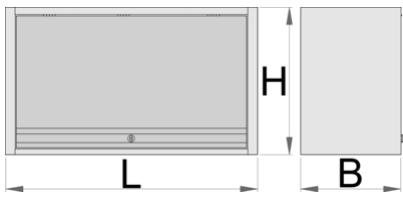

Viseći ormarić za radne stolove

990CAU-BLACK

Profili

Atributi proizvoda

- materijal: Premium Plus lim
- Mogućnost zaključavanja vrata s bravom i pregibnim ključem
- Brava sa ključem i privjeskom
- ekološki lak bez olova i kadmija
- Maksimalna nosivost visećeg ormarića dužine 1000 mm je 40 kg, a 1250 mm i 1500 mm je 50 kg. Nosivost police je 15kg
- Viseća vrata s teleskopskim mehanizmom
- Na donjem dijelu ormarića postavljen je držač svjetla
- Mogućnost vješanja na stupove modularnog radnog stola ili na zid. Dodatno ojačanje je pričvršćeno na zidu.

	L	B	H	
628808	1000	350	510	22400
629561	1250	350	510	25000

* Slike proizvoda su simbolične. Sve dimenzije su u mm, masa je u g.

Rezervni dijelovi

Lock with keys

Telescop for door

Related products

Ormar viseći za radni stol