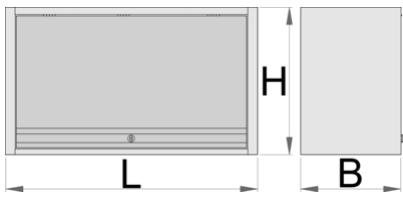

Κρεμαστό ντουλάπι για πάγκο εργασίας

990CAU-BLACK

Προφίλ

Χαρακτηριστικά προϊόντος

- Υλικό: premium plus χαλυβδόφυλλο
- Η πόρτα κλειδώνει με σπαστό κλειδί
- κλειδαριά με κλειδί, που περιλαμβάνει μπρελόκ από αφρώδες υλικό
- οικολογικό λακάρισμα με χρώμα ποιότητας προτύπου QualiCoat
- η μέγιστη αντοχή φορτίου του κρεμαστού ντουλαπιού με μήκος 1000mm είναι 40kg, για τα 1250mm και 1500mm είναι 50kg. Η αντοχή φορτίου του ραφιού είναι 15kg
- Πόρτα με τηλεσκοπικό μηχανισμό
- Στο κάτω μέρος του ντουλαπιού έχει διακόπτη φωτός
- 2 δυνατότητες ανάρτησης - στο πόδι στήριξης του πάγκου εργασίας ή στον τοίχο. Για την ανάρτηση στον τοίχο υπάρχει πρόσθετη υποστήριξη.

	L	B	H	
628808	1000	350	510	22400
629561	1250	350	510	25000

* Οι εικόνες των προϊόντων είναι συμβολικές. Όλες οι διαστάσεις είναι σε mm, το βάρος είναι σε γραμμάρια. Όλες οι αναφερόμενες διαστάσεις μπορεί να διαφέρουν σε ανοχές.