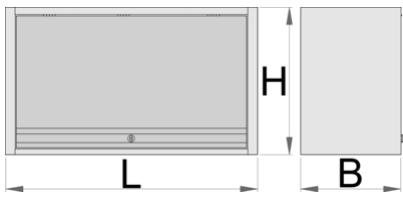

Armoire suspendue pour établi

990CAU-BLACK

Profils

Description produit

- matière : tôle Premium Plus
- Porte verrouillable avec serrure et clé pliante
- serrure à clé, un porte clé mousse inclu
- laque éco à la norme QualiCoat
- La capacité de charge maximale de l'armoire suspendue de longueur 1000 mm est de 40 kg, pour 1 250 mm et 1 500 mm: 50 kg. La capacité de charge de l'étagère est de 15 kg.
- porte suspendue avec mécanisme télescopique
- sur la partie inférieure de l'armoire se trouve un support de lumière
- 2 possibilités de suspension - sur la jambe d'appui de l'établi modulaire ou sur le mur. Pour accrocher au mur, un support supplémentaire est inclus.

	L	B	H	
628808	1000	350	510	22400
629561	1250	350	510	25000

* Les images des produits ne sont pas contractuelles. Toutes les dimensions sont en mm, les poids en grammes.

Pièces de rechange

Serrure + clés