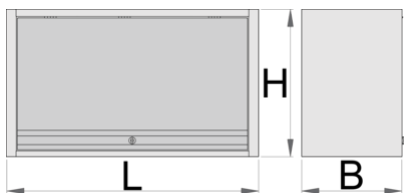

Pokrivač na tavanu

990CAU-BLACK

Profili

Atributi proizvoda

- materijal: Premium Plus lim
- vrata zaključana s bravom i preklopnim ključem
- lock with key included also foam keyring
- obložena eko bojom QualiCoat standard kvalitetom
- maksimalna nosivost vješalice dužine 1000mm je 40kg, za 1250mm i 1500mm je 50kg. Nosivost police iznosi 15 kg
- viseća vrata s teleskopskim mehanizmom
- na donjem dijelu ormarića postavljen je držač svjetla
- 2 mogućnosti vješanja - na nosaču modularne radne stolice ili na zidu. Za vješanje na zidu priložena je dodatna podrška.

|  | L | B | H |  |
|----------------------------------------------------------------------------------|------|-----|-----|-------------------------------------------------------------------------------------|
| 628808 | 1000 | 350 | 510 | 22400 |
| 629561 | 1250 | 350 | 510 | 25000 |

* Slike proizvoda su simbolične. Sve dimenzije su u mm, masa je u g.

Rezervni dijelovi

Zaključaj sa ključevima

Telescop for door

Related products

Pokrivač na tavanu