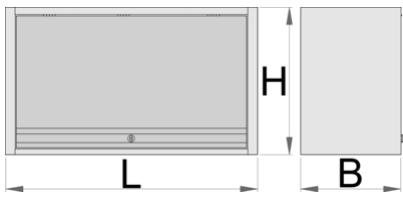

Elemente varëse për tavolinë pune

990CAU-BLACK

Profiles

Product features

- Materiali: fletë metalike
- mbyllja e derës me një bravë dhe çelës të palosshëm
- bravë me çelës dhe varëse
- veshura me llak e mjedisit me kadmium dhe të çojë ngjyra falas
- Kapaciteti maksimal i ngarkesës së një kabinetit të varur me gjatësi 1000 mm është 40 kg, dhe atyre me gjatësi 1250 mm dhe 1500 mm është 50 kg. Kapaciteti i ngarkesës së raftit është 15 kg.
- dyert që ngrihen nga një mekanizëm teleskopik
- një mbajtëse ndriçimi vendoset në pjesën e poshtme të kabinetit të veglave
- Dy opsione montimi - në këmbën mbështetëse të tryezës modulare të punës ose në mur. Për montim në mur është përfshirë një mbajtës shtesë.

	L	B	H	
628808	1000	350	510	22400
629561	1250	350	510	25000

* Imazhet e produkteve janë simbolike. Të gjitha dimensionet janë në mm, pesha në gram. Të gjitha dimensionet e listuara mund të ndryshojnë në tolerancë.