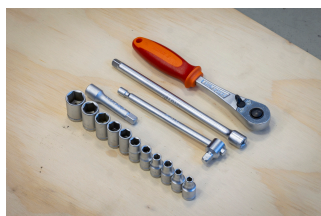

- príslušenstvo 1/4"; 1x otočná rukoväť, 1x posuvná T - rukoväť, 2x predlžovacia tyč (55, 150mm)

Product name	SKU	Article	Dimensions	Quantity
Sada hlavíc 1/4" v plastovom boxe	626780	188BI6P15-US	4 - 13	15
Hlavica nástrčná 1/4" 6-hranná		188/2 6p	4, 4.5, 5, 5.5, 6, 7, 8, 9, 10, 11, 13	11
Reversible ratchet 1/4"		188.1/1ABI-US	1/4"	1
Vratidlo 1/4"		188.3/2	1/4"	1
Nadstavec dlhý 1/4"		188.4/2	1/4"x55, 1/4"x150	2
plastový box pre gola hlavice		981PBM1	197x167x47	1

* Obrázky sú symbolické. Všetky rozmery sú v mm, hmotnosť je v g. Všetky udané rozmery sa môžu líšiť v rámci tolerancie.

Usage (pictures)

Photo (pictures)