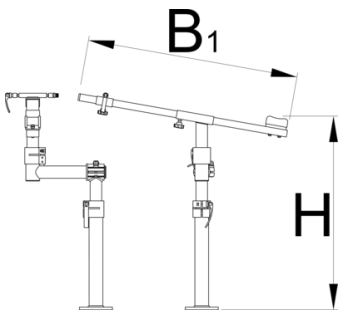

Pro road repair stand, without plate

1693RP1

Profile

628794

B1

770

H↓

710

H↑

850

6200

* Imaginea produsului este simbolica. Toate dimensiunile sunt exprimate în mm, greutatea

în game.