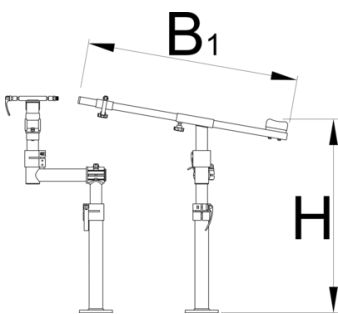

Професионален држач за поправка без плоча

1693RP1

Profiles

628794

B1

770

H↓

710

H↑

850

6200

* Сликите на производите се симболични. Сите димензии се во мм, тежината е во грамови. Сите наведени димензии може да се разликуваат во ниво на толеранција