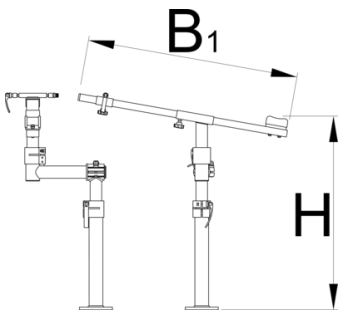

# Pro road repair stand, without plate

1693RP1

## Profili

628794

B1

770

H↓

710

H↑

850

6200

\* Slike proizvoda su simbolične. Sve dimenzije su u mm, masa je u g.