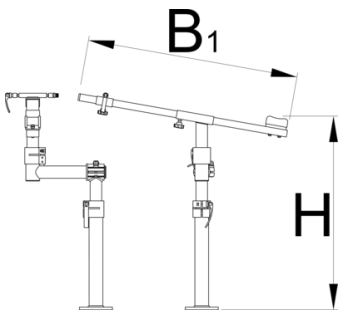

Pro road repair stand, without plate

1693RP1

Προφίλ

628794

B1

770

H↓

710

H↑

850

6200

* Οι εικόνες των προϊόντων είναι συμβολικές. Όλες οι διαστάσεις είναι σε mm, το βάρος

είναι σε γραμμάρια. Όλες οι αναφερόμενες διαστάσεις μπορεί να διαφέρουν σε ανοχές.