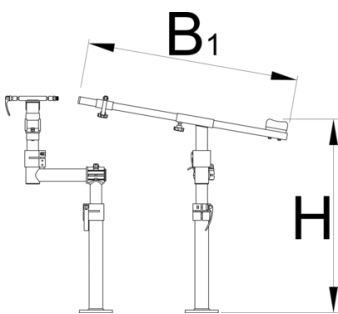

Reparaturständer Pro Road ohne Platte

1693RP1

Profile

628794

B1

770

H↓

710

H↑

850

6200

* Bilder von Produkten sind Symbolfotos. Abmessungen sind in mm, Gewichte in Gramm.