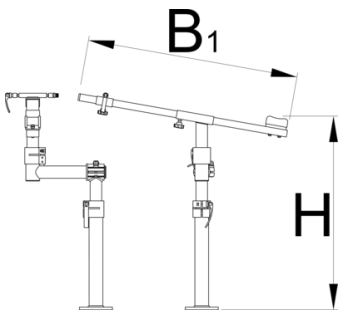

# Pro road repair stand, without plate

1693RP1

## Profiles

628794

B1

770

H↓

710

H↑

850

6200

\* Imazhet e produkteve janë simbolike. Të gjitha dimensionet janë në mm, pesha në

gram. Të gjitha dimensionet e listuara mund të ndryshojnë në tolerancë.