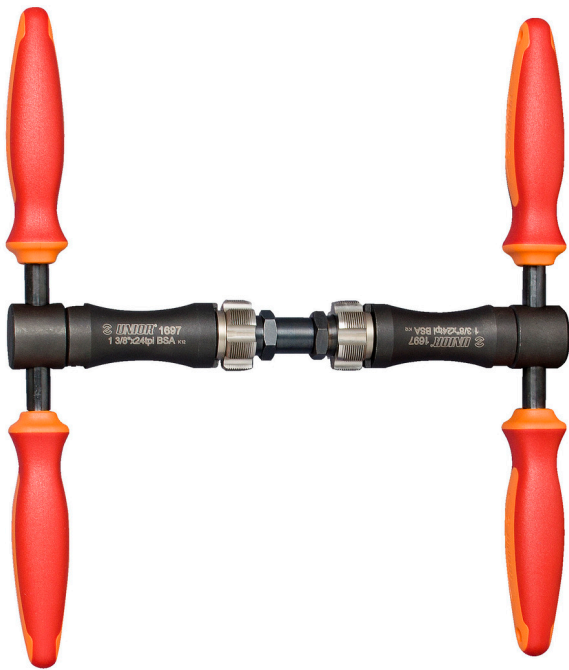

Bottom bracket tapping tools - BSA

1697-US

Profielen

Product attributen

- Ideal tool for fixing bottom bracket threads on the frame or removes excess paint or dirt from threads
- Magnetic handle eases assembly of the tool
- ergonomic heavy duty double component handle
- BSA standard - left & right thread tap 1.3/8 × 24 TPI

The set contains:

- Reamer's magnetic handle 1695.1/4BI or 1695.1/4BIUS

- Reamer holder for 1697.2/4
- Left & right tap BSA 1.3/8 × 24 TPI

Productnaam	SKU	Artikel	Afmetingen	Hoeveelheid
Bottom bracket tapping tools - BSA	626475	1697-US		6
Handle for reamers & taps		1695.1/4BI-US	(2x)	2
Taps BSA		1697.1	1.3/8 x 24 tpi (BSA)	1
Adaptor for tap BSA		1697.2/4	(2x)	2
Guide for taps 1697.1 and 1698.1		1697.4		1

* Afbeeldingen van producten zijn symbolisch. Alle afmetingen zijn in mm en gewicht in gram. Alle vermelde afmetingen kunnen variëren in tolerantie.

Onderdelen

Taps BSA

Adaptor for tap BSA