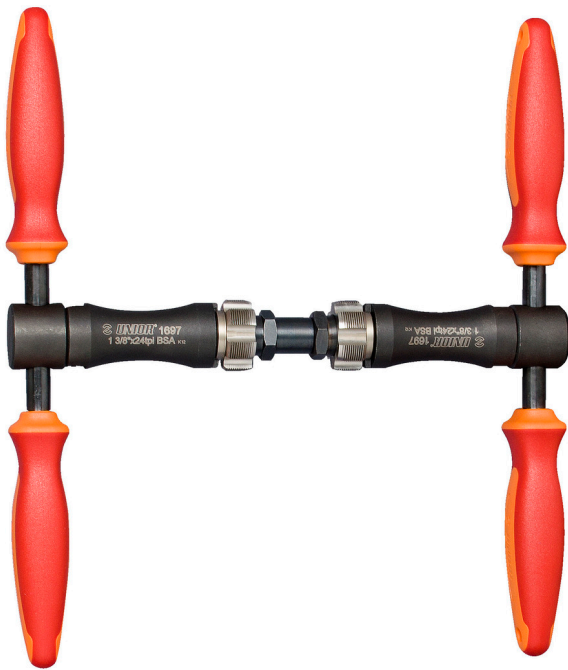

# Κολαούζο μεσαίας τριβής, BSA

1697-US

## Χαρακτηριστικά προϊόντος

- Ideal tool for fixing bottom bracket threads on the frame or removes excess paint or dirt from threads
- Magnetic handle eases assembly of the tool
- εργονομική χειρολαβή βαρέως τύπου δυο συστατικών
- BSA standard - left & right thread tap 1.3/8 × 24 TPI

## Το σετ περιλαμβάνει:

- Reamer's magnetic handle 1695.1/4BI or 1695.1/4BIUS

- Reamer holder for 1697.2/4
- Left & right tap BSA 1.3/8 × 24 TPI

Όνομα προϊόντος	SKU	Art	Διαστάσεις	Ποσότητα
Κολαούζο μεσαίας τριβής, BSA	626475	1697-US		6
Λαβή για αλεξουάρ και κολαούζα		1695.1/4BI-US	(2x)	2
ανταλλακτικά κολαούζα για το 1697		1697.1	1.3/8 x 24 tpi ( BSA)	1
Adaptor for tap BSA		1697.2/4	(2x)	2
Guide for taps 1697.1 and 1698.1		1697.4		1

## Ανταλλακτικά

ανταλλακτικά κολαούζα για το 1697

Adaptor for tap BSA