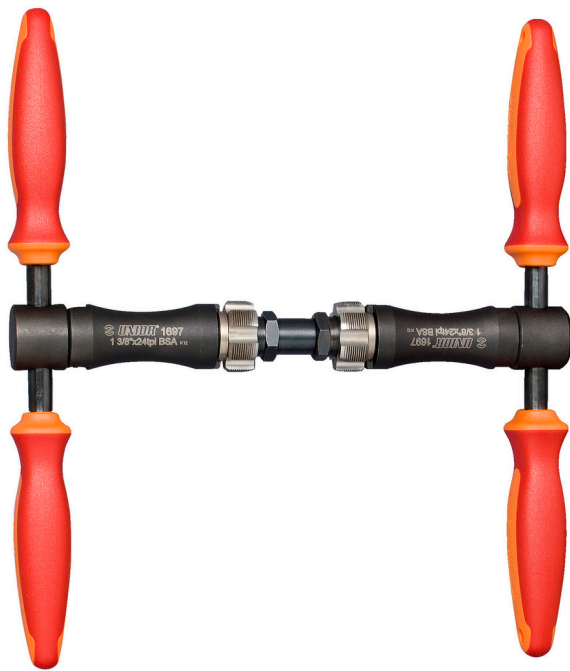

# Метчици за средното движение BSA

1697-US

## Параметри на продукта

- Идеален инструмент за поправяне на резбата на средното движение или за почистване на резбата от боя и кал
- Магнитните държачи позволяват по-лесно сглобяване на приспособлението.
- ергономична двукомпонентна дръжка
- BSA стандарт - ляв и десен метчик 1.3/8 x 24 TPI

## Комплекта съдържа:

- Магнитни държачи 1695.1/4BI или 1695.1/4BIUS
- Ръкохватки за 1697.2/4
- Ляв и десен метчик BSA 1.3/8 × 24 TPI

Име на продукта	SKU	Артикул	Документация	Количество
Метчици за средното движение BSA	626475	1697-US		6
Дръжка за плашки и метчици		1695.1/4BI-US	(2x)	2
Метчици BSA		1697.1	1.3/8 x 24 tpi ( BSA)	1
Адаптер за метчици BSA		1697.2/4	(2x)	2
Водач за метчици 1697.1 и 1698.1		1697.4		1