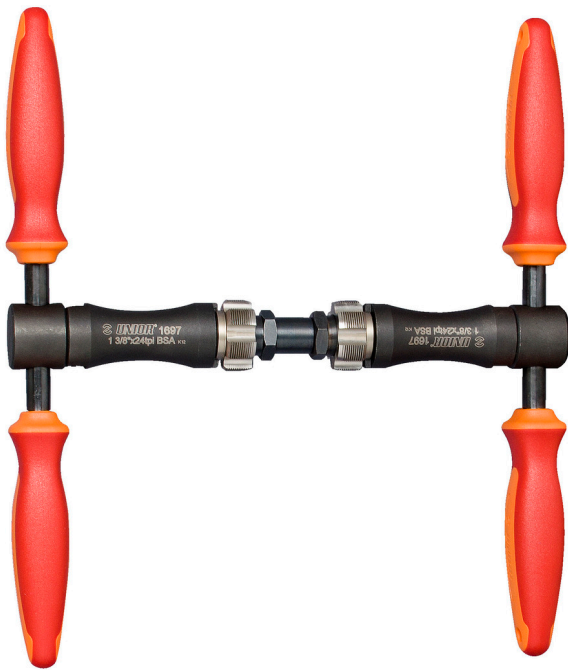

Bottom bracket tapping tools - BSA

1697-US

Profiles

Product features

- Ideal tool for fixing bottom bracket threads on the frame or removes excess paint or dirt from threads
- Magnetic handle eases assembly of the tool
- ergonomik detyrë e rëndë komponent të dyfishtë të trajtojë
- BSA standard - left & right thread tap 1.3/8 × 24 TPI

Grupi i përmban:

- Reamer's magnetic handle 1695.1/4BI or 1695.1/4BIUS

- Reamer holder for 1697.2/4
- Left & right tap BSA 1.3/8 × 24 TPI

Product name	SKU	Article	Dimensions	Quantity
Bottom bracket tapping tools - BSA	626475	1697-US		6
Handle for reamers & taps		1695.1/4BI-US	(2x)	2
çezmat rezervë për art.1697 - 1.697,1		1697.1	1.3/8 x 24 tpi (BSA)	1
Adaptor for tap BSA		1697.2/4	(2x)	2
Guide for taps 1697.1 and 1698.1		1697.4		1

* Imazhet e produkteve janë simbolike. Të gjitha dimensionet janë në mm, pesha në gram. Të gjitha dimensionet e listuara mund të ndryshojnë në tolerancë.

Spare parts

çezmat rezervë për art.1697 - 1.697,1

Adaptor for tap BSA