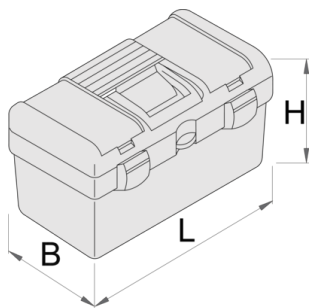

Пластиковый ящик для инструмента

917C

Профили

Описание товара

- материал: полипропилен
- съёмная вставка для инструментов
- два пластиковых отделения с крышками, размерами L 108 x B 200 x H 35 мм
- закрывается пластиковыми защелками
- на ящик можно повесить замок

619767

L

394

B

215

H

195

920

* Изображения продуктов носят демонстрационный характер. Все размеры указаны в миллиметрах, вес в граммах.

Использование (картинки)