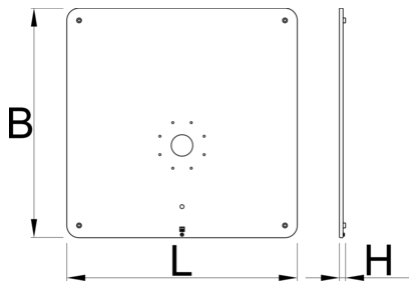

## Profili

---

## Opis proizvoda

- Securely attach one electric repair stand on a plate.

- Floor leveling function ensures stability on uneven surfaces.
- To complete the build, combine the fixed plate for a single electric repair stand with Electric repair stand 2.0 (SKU 629761).

	<b>L</b>	<b>B</b>	<b>H</b>	
628743	740	740	20	52000

\* Fotografije proizvoda su simbolične. Sve dimenzije su u mm, a težina u gramima. Sve navedene dimenzije mogu odstupati u granicama tolerancija.