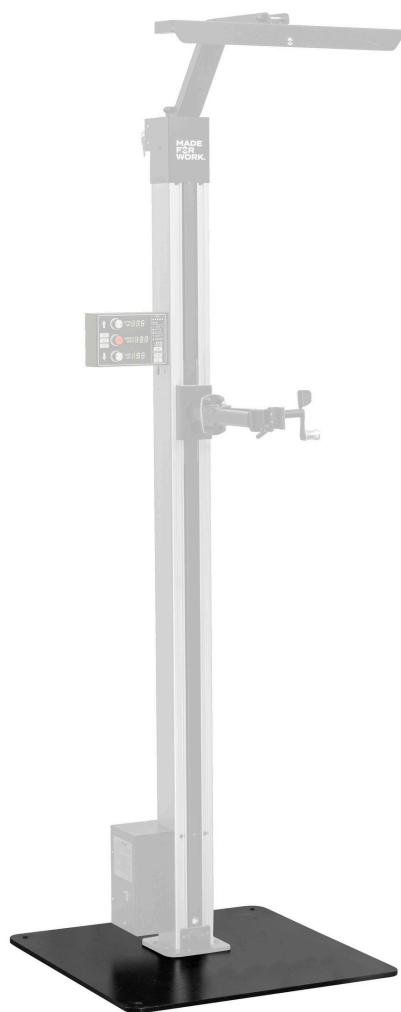

# Ploča za art. 1693EL

1693EL.1

## Opis proizvoda

- Securely attach one electric repair stand on a plate.

- Floor leveling function ensures stability on uneven surfaces.
- To complete the build, combine the fixed plate for a single electric repair stand with Electric repair stand 2.0 (SKU 629761).

	<b>L</b>	<b>B</b>	<b>H</b>	
628743	740	740	20	52000

\* Fotografije proizvoda su simbolične. Sve dimenzije su u mm, a težina u gramima. Sve navedene dimenzije mogu odstupati u granicama tolerancija.