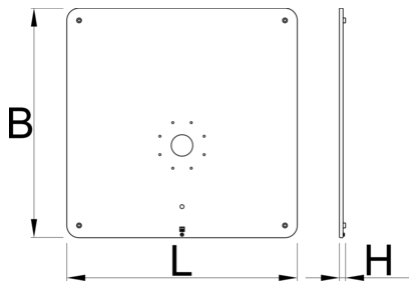

## Profili

---

## Atributi izdelka

- Varno pritrdite eno električno stojalo za popravilo koles na ploščo.

- Funkcija izravnave tal zagotavlja stabilnost na neravnih površinah.
- Za dokončanje delovne postaje združite fiksno ploščo z Električnim stojalom za popravila koles (SKU 629761).

	<b>L</b>	<b>B</b>	<b>H</b>	
628743	740	740	20	52000

\* Slike proizvodov so simbolične. Vse dimenzije so v mm, masa v g. Vse navedene dimenzije lahko odstopajo v tolerančnih merah.