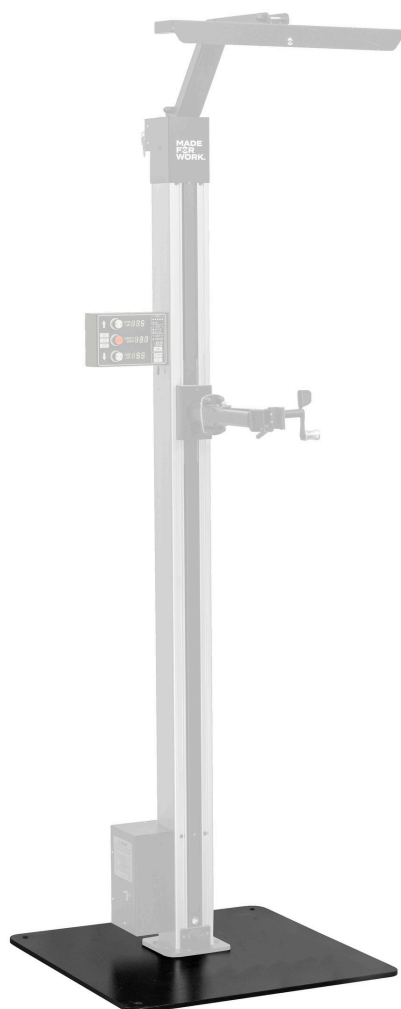

# Plošča za 1693EL

1693EL.1

## Atributi izdelka

- Varno pritrdite eno električno stojalo za popravilo koles na ploščo.

- Funkcija izravnave tal zagotavlja stabilnost na neravnih površinah.
- Za dokončanje delovne postaje združite fiksno ploščo z Električnim stojalom za popravila koles (SKU 629761).

	<b>L</b>	<b>B</b>	<b>H</b>	
628743	740	740	20	52000

\* Slike proizvodov so simbolične. Vse dimenzije so v mm, masa v g. Vse navedene dimenzije lahko odstopajo v tolerančnih merah.