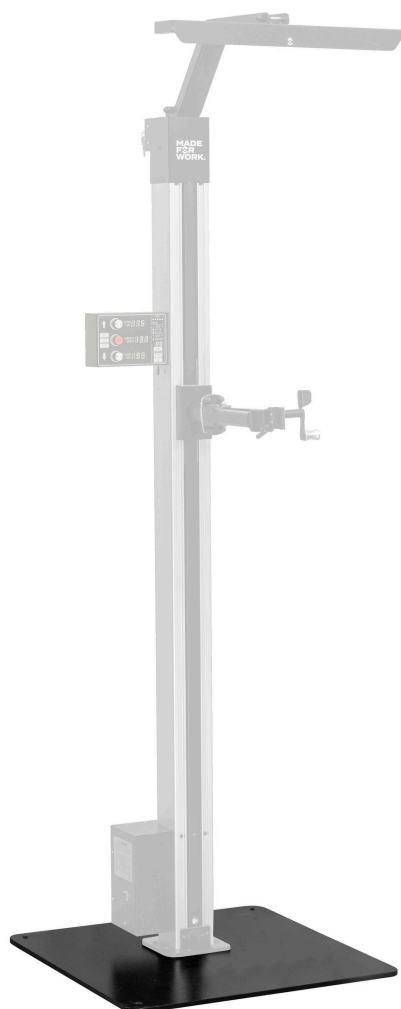

Pevná doska pre 1693EL

1693EL.1

Profiles

Product features

- Securely attach one electric repair stand on a plate.

- Floor leveling function ensures stability on uneven surfaces.
- To complete the build, combine the fixed plate for a single electric repair stand with Electric repair stand 2.0 (SKU 629761).

	L	B	H	
628743	740	740	20	52000

* Obrázky sú symbolické. Všetky rozmery sú v mm, hmotnosť je v g. Všetky udané rozmery sa môžu líšiť v rámci tolerancie.