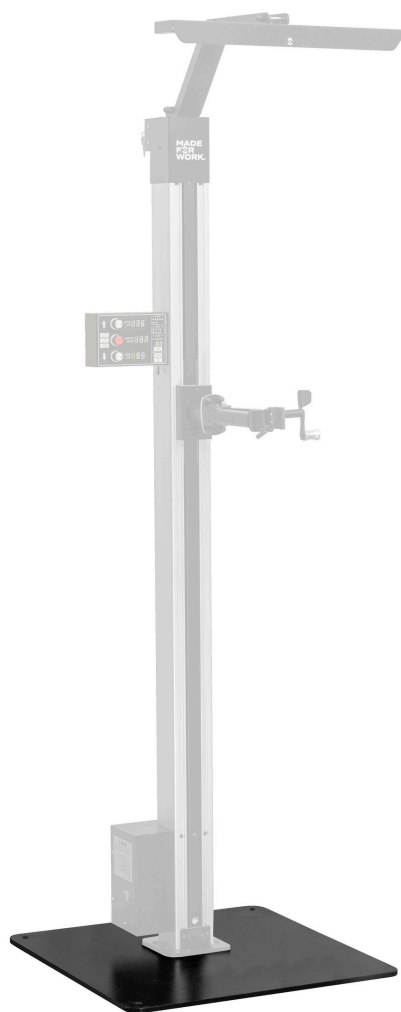

# Плоча за 1693EL

1693EL.1

## Product features

- Securely attach one electric repair stand on a plate.

- Floor leveling function ensures stability on uneven surfaces.
- To complete the build, combine the fixed plate for a single electric repair stand with Electric repair stand 2.0 (SKU 629761).

	L	B	H	
628743	740	740	20	52000

\* Сликите на производите се симболични. Сите димензии се во мм, тежината е во грамови. Сите наведени димензии може да се разликуваат во ниво на толеранција