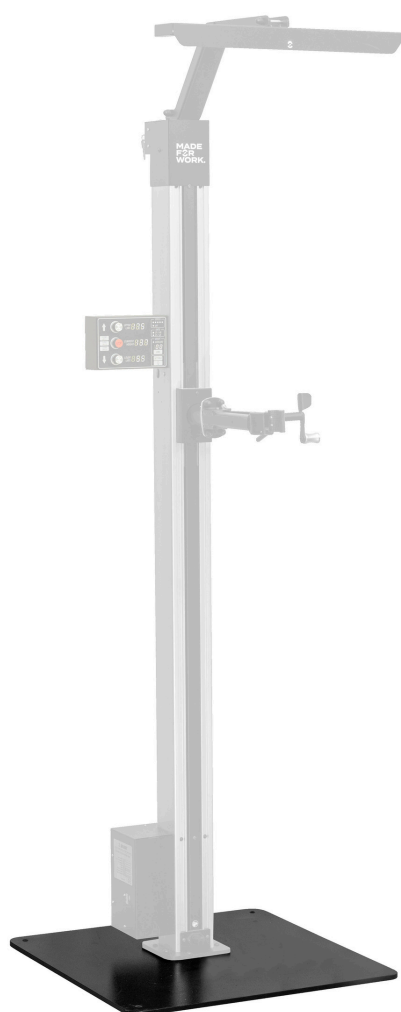

Piastra fissa per 1693EL

1693EL.1

Profili

Attributi del prodotto

- Securely attach one electric repair stand on a plate.

- Floor leveling function ensures stability on uneven surfaces.
- To complete the build, combine the fixed plate for a single electric repair stand with Electric repair stand 2.0 (SKU 629761).

| | | | | |
|--|-----|-----|----|---|
|  | L | B | H |  |
| 628743 | 740 | 740 | 20 | 52000 |

* Le immagini dei prodotti sono puramente simboliche. Tutte le dimensioni sono in mm, peso in grammi.