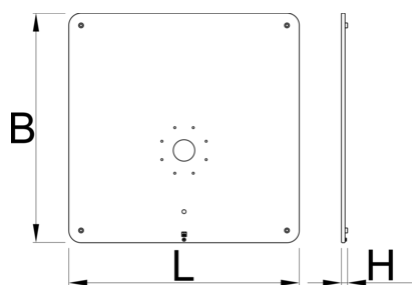

Piastra fissa per 1693EL

1693EL.1

Profili

Attributi del prodotto

- Securely attach one electric repair stand on a plate.

- Floor leveling function ensures stability on uneven surfaces.
- To complete the build, combine the fixed plate for a single electric repair stand with Electric repair stand 2.0 (SKU 629761).

| | | | | |
|--|-----|-----|----|---|
|  | L | B | H |  |
| 628743 | 740 | 740 | 20 | 52000 |

* Le immagini dei prodotti sono puramente simboliche. Tutte le dimensioni sono in mm, peso in grammi.