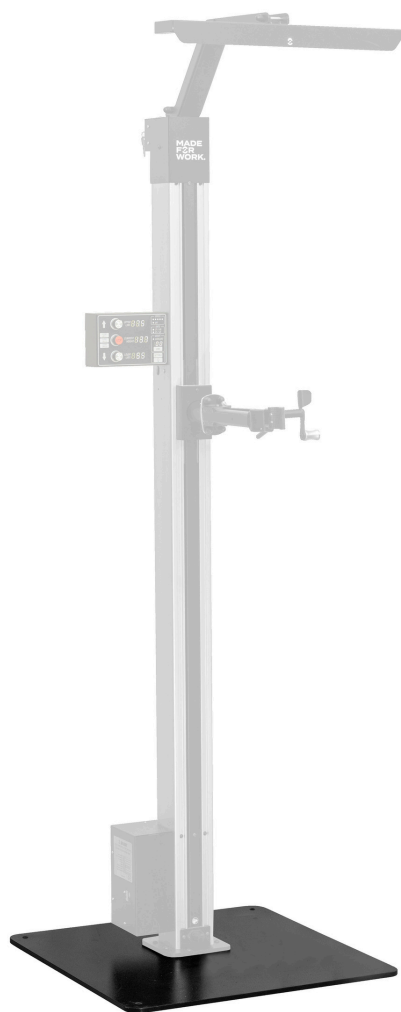

# Fixed plate for 1693EL

1693EL.1

## Atributi proizvoda

- Securely attach one electric repair stand on a plate.

- Floor leveling function ensures stability on uneven surfaces.
- To complete the build, combine the fixed plate for a single electric repair stand with Electric repair stand 2.0 (SKU 629761).

|  |          |          |          |   |
|--|----------|----------|----------|---|
|  | <b>L</b> | <b>B</b> | <b>H</b> |  |
| 628743   | 740      | 740      | 20       | 52000   |

\* Slike proizvoda su simbolične. Sve dimenzije su u mm, masa je u g.