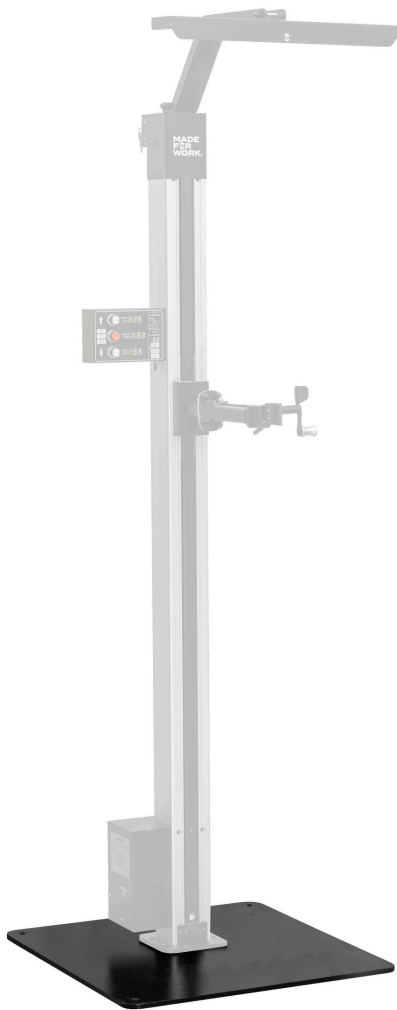

# Fixed plate for 1693EL

1693EL.1

## Atributi proizvoda

- Securely attach one electric repair stand on a plate.

- Floor leveling function ensures stability on uneven surfaces.
- To complete the build, combine the fixed plate for a single electric repair stand with Electric repair stand 2.0 (SKU 629761).

	<b>L</b>	<b>B</b>	<b>H</b>	
628743	740	740	20	52000

\* Slike proizvoda su simbolične. Sve dimenzije su u mm, masa je u g.