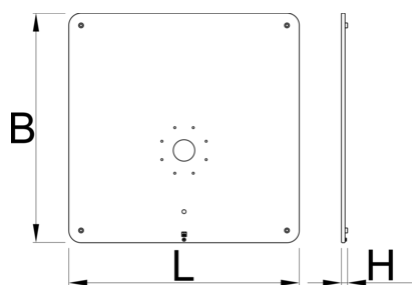

Фиксираща плоча за 1693EL

1693EL.1

Профили

Параметри на продукта

- Securely attach one electric repair stand on a plate.

- Floor leveling function ensures stability on uneven surfaces.
- To complete the build, combine the fixed plate for a single electric repair stand with Electric repair stand 2.0 (SKU 629761).

	L	B	H	
628743	740	740	20	52000

* Снимките на продуктите са символични. Всички размери са в мм., теглото е в грамаве .