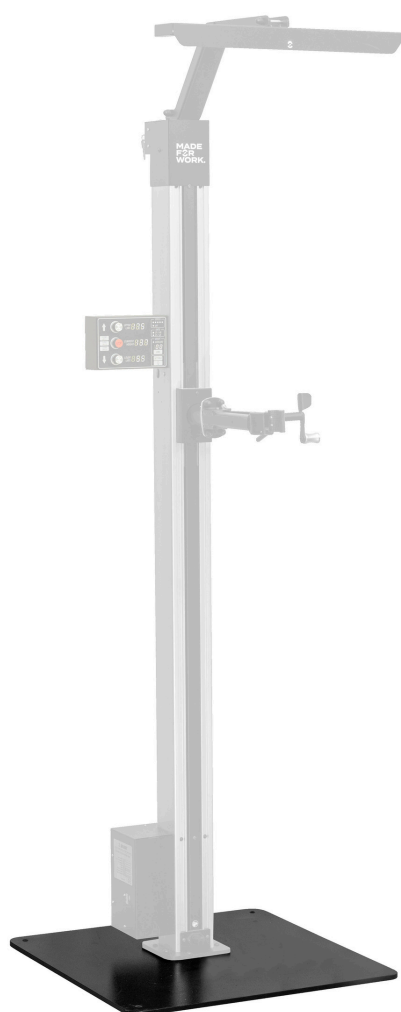

Фиксираща плоча за 1693EL

1693EL.1

Профили

Параметри на продукта

- Securely attach one electric repair stand on a plate.

- Floor leveling function ensures stability on uneven surfaces.
- To complete the build, combine the fixed plate for a single electric repair stand with Electric repair stand 2.0 (SKU 629761).

	L	B	H	
628743	740	740	20	52000

* Снимките на продуктите са символични. Всички размери са в мм., теглото е в грамаве .