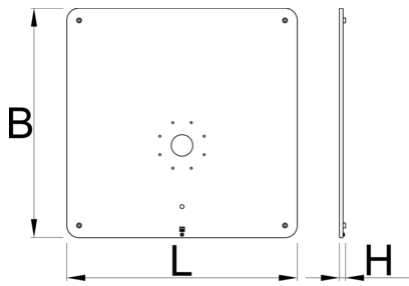

Fixed plate for 1693EL

1693EL.1

Profielen

Product attributen

- Securely attach one electric repair stand on a plate.

- Floor leveling function ensures stability on uneven surfaces.
- To complete the build, combine the fixed plate for a single electric repair stand with Electric repair stand 2.0 (SKU 629761).

	L	B	H	
628743	740	740	20	52000

* Afbeeldingen van producten zijn symbolisch. Alle afmetingen zijn in mm, en het gewicht in grammen. Alle vermelde afmetingen kunnen variëren in tolerantie.