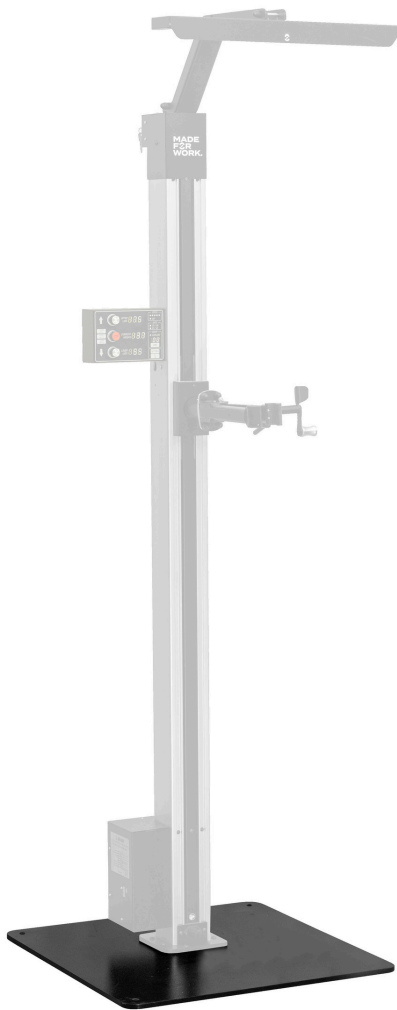

Fixed plate for 1693EL

1693EL.1

Profielen

Product attributen

- Securely attach one electric repair stand on a plate.

- Floor leveling function ensures stability on uneven surfaces.
- To complete the build, combine the fixed plate for a single electric repair stand with Electric repair stand 2.0 (SKU 629761).

	L	B	H	
628743	740	740	20	52000

* Afbeeldingen van producten zijn symbolisch. Alle afmetingen zijn in mm, en het gewicht in grammen. Alle vermelde afmetingen kunnen variëren in tolerantie.